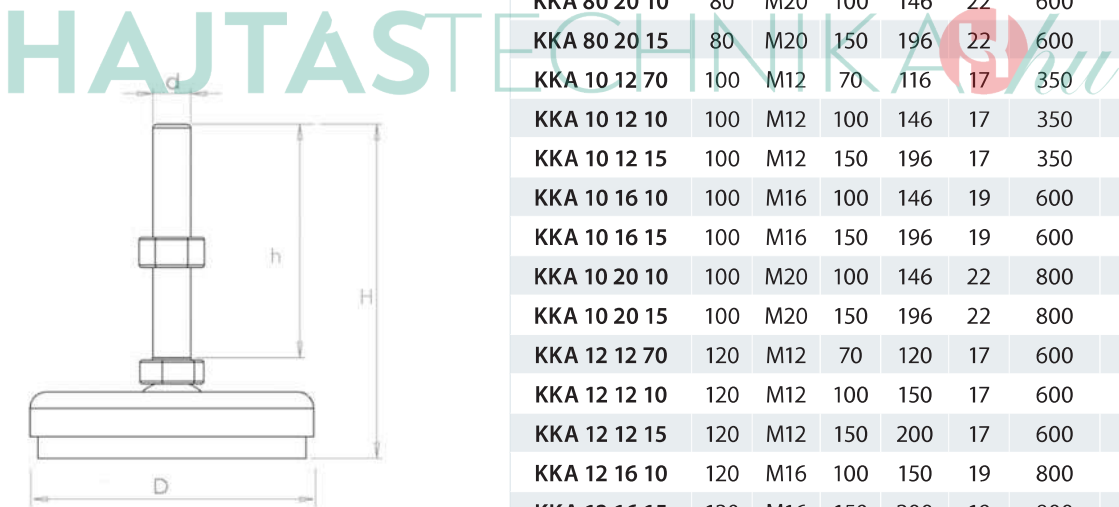

KKA CHROMIUM-PLATED FEET

Product Code	D	d	h	H	Sw	Kg	Package
KKA 60 10 50	60	M10	50	83	13	250	8
KKA 60 10 70	60	M10	70	103	13	250	8
KKA 60 10 10	60	M10	100	133	13	250	8
KKA 60 10 15	60	M10	150	183	13	250	8
KKA 60 12 50	60	M12	50	83	17	300	8
KKA 60 12 70	60	M12	70	103	17	300	8
KKA 60 12 10	60	M12	100	133	17	300	8
KKA 60 12 15	60	M12	150	183	17	300	8
KKA 60 16 10	60	M16	100	133	19	400	8
KKA 80 12 70	80	M12	70	116	17	400	8
KKA 80 12 10	80	M12	100	146	17	400	8
KKA 80 12 15	80	M12	150	196	17	400	8
KKA 80 16 10	80	M16	100	146	19	500	8
KKA 80 16 15	80	M16	150	196	19	500	8
KKA 80 20 10	80	M20	100	146	22	600	8
KKA 80 20 15	80	M20	150	196	22	600	8
KKA 10 12 70	100	M12	70	116	17	350	8
KKA 10 12 10	100	M12	100	146	17	350	8
KKA 10 12 15	100	M12	150	196	17	350	8
KKA 10 16 10	100	M16	100	146	19	600	8
KKA 10 16 15	100	M16	150	196	19	600	8
KKA 10 20 10	100	M20	100	146	22	800	8
KKA 10 20 15	100	M20	150	196	22	800	8
KKA 12 12 70	120	M12	70	120	17	600	8
KKA 12 12 10	120	M12	100	150	17	600	8
KKA 12 12 15	120	M12	150	200	17	600	8
KKA 12 16 10	120	M16	100	150	19	800	8
KKA 12 16 15	120	M16	150	200	19	800	8
KKA 12 20 10	120	M20	100	150	22	1000	8
KKA 12 20 15	120	M20	150	200	22	1000	8