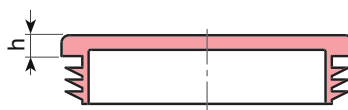

T482

TÉGLALAP ALAKÚ CSŐ DUGASZ

Anyagok:

Téglalap alakú dugasz téglalap alakú lemezes betéttel polietilénből (LDPE).

Felületkészítés:

Szatén.

Szín:

Fekete (RAL 9011).

Rögzítési módszer:

Gyorscsatlakozás.

Speciális kérések:

- Nincs.

Kód	art.	AxB	H	h	CxF a cső vastagsága (min. - max.)	g
T482.0007	T482.D20X1001	20x10	14	3	0,8-2	1
T482.0008	T482.D20X1501	20x15	17	5	1-2	2,5
T482.0009	T482.D25X1001	25x10	15	3	0,8-2	1,5
T482.0010	T482.D25X1501	25x15	17	5	1-2,5	2,5
T482.0011	T482.D25X2001	25x20	17	5	1-3	3
T482.0012	T482.D30X1001	30x10	15	3	1-2	2
T482.0013	T482.D30X1501	30x15	17	5	1-2,5	3
T482.0014	T482.D30X2001	30x20	17	5	1-3	3
T482.0015	T482.D35X1001	35x10	17	5	1-2	2,5
T482.0016	T482.D35X2001	35x20	17	5	1-2,5	4
T482.0017	T482.D35X2501	35x25	17	5	1-3	4,5
T482.0018	T482.D40X1501	40x15	17	5	1-2	3,5
T482.0019	T482.D40X2001	40x20	17	5	1-3	6
T482.0020	T482.D40X2501	40x25	17	5	1-3	5,5
T482.0021	T482.D40X3001	40x30	17	5	1-3	6,5
T482.0022	T482.D40X3501	40x35	17	5	1-3	7
T482.0023	T482.D45X1501	45x15	16	5	1,5-2	4
T482.0024	T482.D45X2001	45x20	17	5	1-3	5
T482.0025	T482.D45X2501	45x25	17	5	1-3	5,5
T482.0026	T482.D45X3001	45x30	17	5	1-2,5	6,5
T482.0027	T482.D45X3501	45x35	17	5	1-3,5	7,5
T482.0028	T482.D50X2001	50x20	19	5	1-3	6
T482.0030	T482.D50X2501	50x25	20	5	1-3	7
T482.0032	T482.D50X3001	50x30	19	5	1-3	8
T482.0033	T482.D50X3501	50x35	20	5	1-3,5	11
T482.0034	T482.D50X4001	50x40	18	5	1,5-3	10
T482.0035	T482.D55X4001	55x40	20	5	1,5-4	11,5