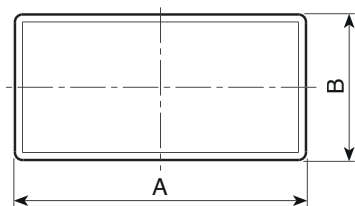

T482

TÉGLALAP ALAKÚ CSŐ DUGASZ

Anyagok:

Téglalap alakú dugasz téglalap alakú lemezes betéttel polietilénből (LDPE).

Felületkészítés:

Szatén.

Szín:

Fekete (RAL 9011).

Rögzítési módszer:

Gyorscsatlakozás.

Speciális kérések:

- Nincs.

Kód	art.	AxB	H	h	CxF a cső vastagsága (min. - max.)	g
T482.0007	T482.D20X1001	20x10	14	3	0,8-2	1
T482.0008	T482.D20X1501	20x15	17	5	1-2	2,5
T482.0009	T482.D25X1001	25x10	15	3	0,8-2	1,5
T482.0010	T482.D25X1501	25x15	17	5	1-2,5	2,5
T482.0011	T482.D25X2001	25x20	17	5	1-3	3
T482.0012	T482.D30X1001	30x10	15	3	1-2	2
T482.0013	T482.D30X1501	30x15	17	5	1-2,5	3
T482.0014	T482.D30X2001	30x20	17	5	1-3	3
T482.0015	T482.D35X1001	35x10	17	5	1-2	2,5
T482.0016	T482.D35X2001	35x20	17	5	1-2,5	4
T482.0017	T482.D35X2501	35x25	17	5	1-3	4,5
T482.0018	T482.D40X1501	40x15	17	5	1-2	3,5
T482.0019	T482.D40X2001	40x20	17	5	1-3	6
T482.0020	T482.D40X2501	40x25	17	5	1-3	5,5
T482.0021	T482.D40X3001	40x30	17	5	1-3	6,5
T482.0022	T482.D40X3501	40x35	17	5	1-3	7
T482.0023	T482.D45X1501	45x15	16	5	1,5-2	4
T482.0024	T482.D45X2001	45x20	17	5	1-3	5
T482.0025	T482.D45X2501	45x25	17	5	1-3	5,5
T482.0026	T482.D45X3001	45x30	17	5	1-2,5	6,5
T482.0027	T482.D45X3501	45x35	17	5	1-3,5	7,5
T482.0028	T482.D50X2001	50x20	19	5	1-3	6
T482.0030	T482.D50X2501	50x25	20	5	1-3	7
T482.0032	T482.D50X3001	50x30	19	5	1-3	8
T482.0033	T482.D50X3501	50x35	20	5	1-3,5	11
T482.0034	T482.D50X4001	50x40	18	5	1,5-3	10
T482.0035	T482.D55X4001	55x40	20	5	1,5-4	11,5