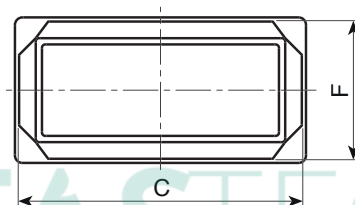

Rögzítési módszer:

Gyorscsatlakozás.

Speciális kérések:

- Nincs.

Kód	art.	AxB	H	h	CxF a cső vastagsága (min. - max.)	g
T482.0007	T482.D20X1001	20x10	14	3	0,8-2	1
T482.0008	T482.D20X1501	20x15	17	5	1-2	2,5
T482.0009	T482.D25X1001	25x10	15	3	0,8-2	1,5
T482.0010	T482.D25X1501	25x15	17	5	1-2,5	2,5
T482.0011	T482.D25X2001	25x20	17	5	1-3	3
T482.0012	T482.D30X1001	30x10	15	3	1-2	2
T482.0013	T482.D30X1501	30x15	17	5	1-2,5	3
T482.0014	T482.D30X2001	30x20	17	5	1-3	3
T482.0015	T482.D35X1001	35x10	17	5	1-2	2,5
T482.0016	T482.D35X2001	35x20	17	5	1-2,5	4
T482.0017	T482.D35X2501	35x25	17	5	1-3	4,5
T482.0018	T482.D40X1501	40x15	17	5	1-2	3,5
T482.0019	T482.D40X2001	40x20	17	5	1-3	6
T482.0020	T482.D40X2501	40x25	17	5	1-3	5,5
T482.0021	T482.D40X3001	40x30	17	5	1-3	6,5
T482.0022	T482.D40X3501	40x35	17	5	1-3	7
T482.0023	T482.D45X1501	45x15	16	5	1,5-2	4
T482.0024	T482.D45X2001	45x20	17	5	1-3	5
T482.0025	T482.D45X2501	45x25	17	5	1-3	5,5
T482.0026	T482.D45X3001	45x30	17	5	1-2,5	6,5
T482.0027	T482.D45X3501	45x35	17	5	1-3,5	7,5
T482.0028	T482.D50X2001	50x20	19	5	1-3	6
T482.0030	T482.D50X2501	50x25	20	5	1-3	7
T482.0032	T482.D50X3001	50x30	19	5	1-3	8
T482.0033	T482.D50X3501	50x35	20	5	1-3,5	11
T482.0034	T482.D50X4001	50x40	18	5	1,5-3	10
T482.0035	T482.D55X4001	55x40	20	5	1,5-4	11,5